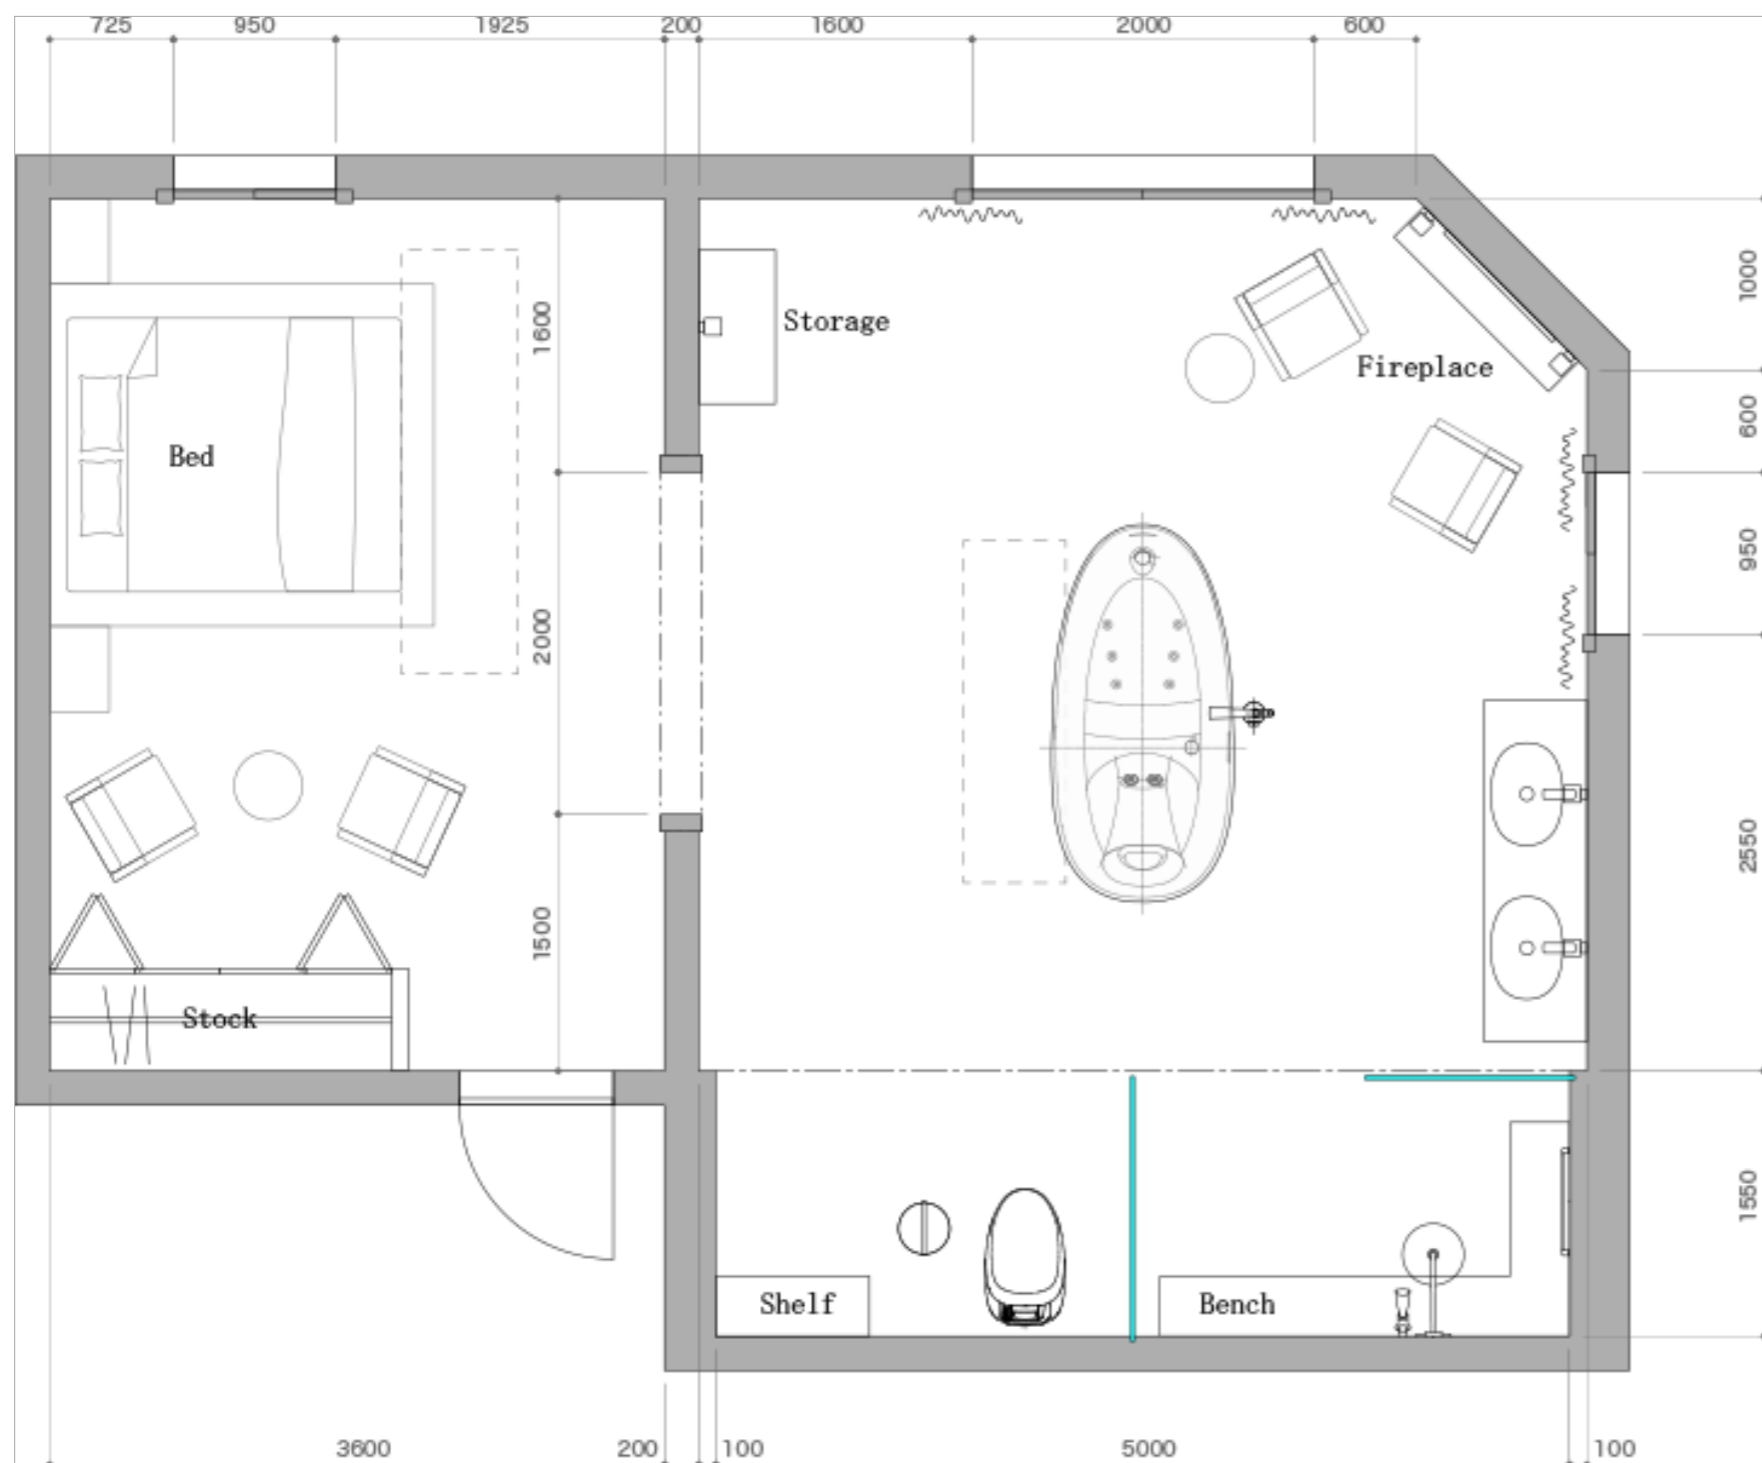

PLAN02:幸福的瞬间

超越时空的“幸福瞬间”

TOTO

Copyright @ TOTO LTD. All Rights Reserved. 2017.10

| | 图片 | 商品名称 | 型号 |
|-----|----|----------------------------|------------------------|
| 坐便器 | | 智能全自动电子坐便器 | CS901K-V3 CS901K-V4 |
| | | 配件 架子卷纸器 | YH63SDT1 |
| 洗面器 | | 非接触式水嘴（自动感应水嘴） | TLP01701J |
| | | 桌上式洗面器 | LW4724B |
| | | 毛巾架 | YT902S6C |
| 浴缸 | | 晶雅气泡冲浪按摩浴缸 | PJYD2200PW |
| | | 铜合金立式单柄双控浴缸水嘴 水嘴固定配件 | TBP01301B TBN01105B |
| 花洒 | | 埋墙式花洒（二模式）φ300mm | TBW01005B |
| | | 壁挂式手持花洒 | TBW02017B |
| | | 铜合金壁式暗装三向转换面板 埋入盒装本体部 | TBV02105B TBN01001B |
| | | 铜合金壁式单柄恒温暗装水嘴面板 埋入盒装本体部 | TBV02402B TBN01001B |