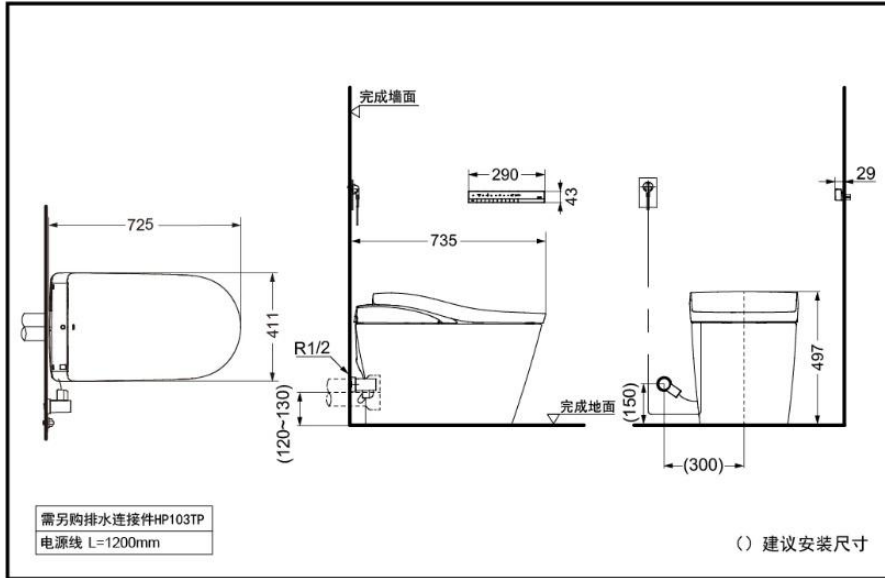

COMPONENTS

CES8G220GCNP

- TCF8G270GCN#W Functional unit
- CS911 T3#NW1 Toilet unit
- HP103TP#00 Wall drainage connectors (H=120-130mm)

COLORS

- Black (remote control, Body display part)

reddot winner 2022

TECHNOLOGY & INNOVATION HIGHLIGHTS

CODES/STANDARDS

- Please refer to the label for product standards.

DIMENSIONAL DRAWINGS

CES8G220GCNP NEOREST One-piece Toilet

TOTO(CHINA) CO.,LTD. All rights reserved.

SPECIFICATIONS

CES8G220GCNP	
额定电源	AC220V.50Hz
额定功率	834W
最大功率	1448W<进水温度0° C时>
温水加热方式	瞬间式
电源线长度	1.2m
防水保护等级	IPX4
水效等级	2级
进水压力	最低必要水压: 0.05MPa<流动时>
	最高水压: 0.75MPa<静止时>
进水温度	0-35° C
使用温度	0-40° C
产品尺寸	宽411mm×长725mm×高497mm
产品重量	约50kg

便器部		
坐便器	冲洗水量	大4.5L, 小3.0L
	名义冲洗水量	3.5L
	进水方式	管道直压与内置水箱储水混合式
	冲洗方式	喷射虹吸式
	尺寸	加长型

机能部		
洗净装置	喷水量	臀部洗净: 0.32-0.43L/min
		臀部轻柔洗净: 0.32-0.43L/min
		下身洗净: 0.29-0.43L/min
		下身护理洗净: 0.35-0.43L/min
	水势调节	5档
	吐水温度	温度调节范围: 关, 约30-40° C
加热便座	加热器功率	1200W
	安全装置	温度保险丝
	防逆流装置	真空开关, 止回阀
	表面温度	温度调节范围: 关, 约28-36° C
		超级自动节电时: 关
	加热器功率	510W
安全装置	温度保险丝	
除臭装置	方式	○2除臭
	风量	标准模式: 约0.09m³/min
		强力模式: 约0.16m³/min
功率(耗电量)	标准模式: 约1.6W	
温风干燥	温风温度	温度调节范围: 约35-60° C
		风量
	加热器功率	261W
	安全装置	温度保险丝