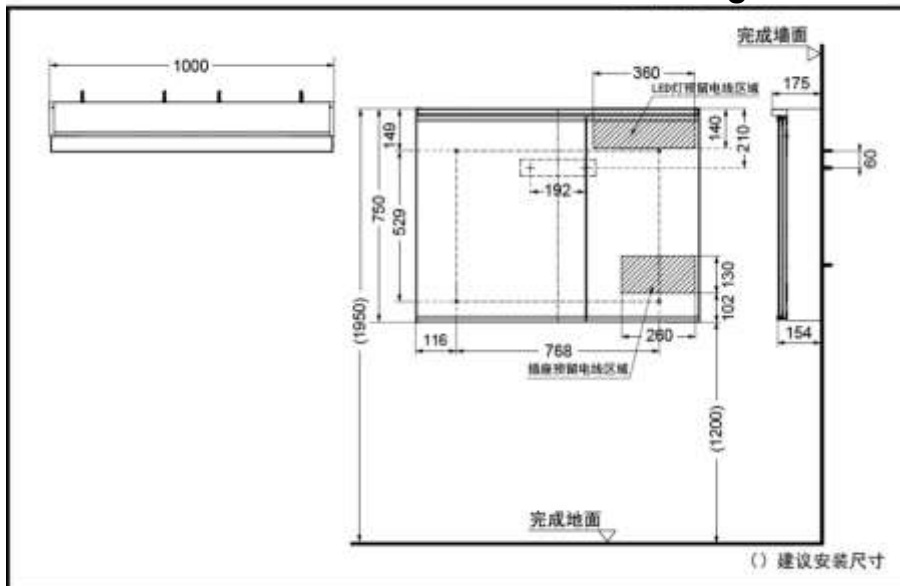

Cabinet side,  
inside :

KD WC

### LMFC100SLHKD/LMFC100SLHWC Dressing Mirror

### SPECIFICS

Size : 1000\*750\*175mm  
Power : 220V50Hz