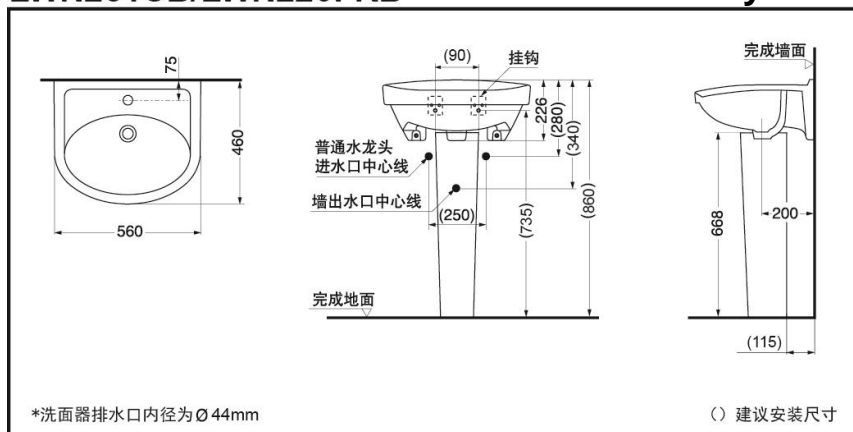

### Product Specification

Size:w:560×d:460×h:860(mm)  
Practical Capacity:6.5L

## LWN251CB/LWN220FRB Pedestal Lavatory

\*TOTO公司保留对其产品规格和尺寸更改的权利。届时，恕不另行通知。