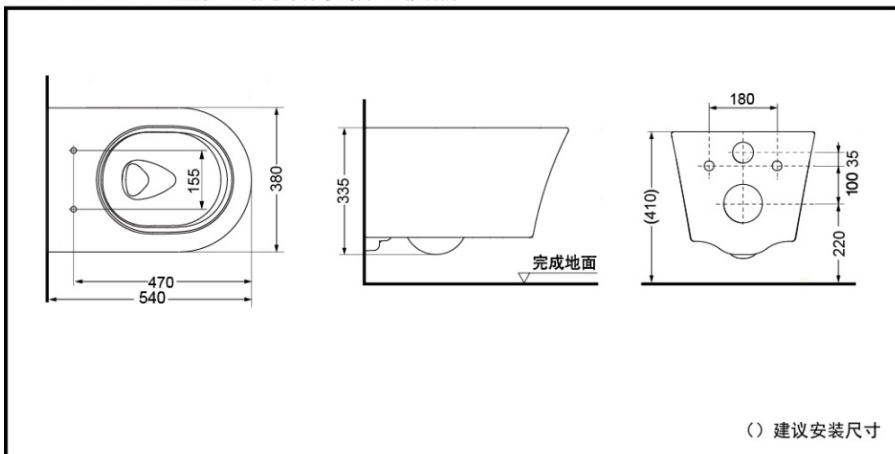

TOTO

壁挂式隐藏水箱坐便器

CW553B#XW

纳米抗污
釉面技术

360°漩涡式
冲洗技术

内壁易洁
结构设计

节水技术

产品特点

- 3.0/4.5L水冲洗，更加节水，环保。
- 采用360°漩涡式冲洗技术，漩涡式水流最大限度的发挥水流的冲洗力，强劲，干净，安静。
- 采用纳米抗污釉面技术，易于清洗的创新技术，制造出超平滑陶瓷表面，不给污垢以容纳的空隙。

产品规格

产品尺寸：540x380x335mm
冲洗水量：3/4.5L
名义用水量：3.5L
水效等级：1级
冲洗方式：冲落式
排水方式：后排水 H=220mm

CW553B 壁挂式隐藏水箱坐便器