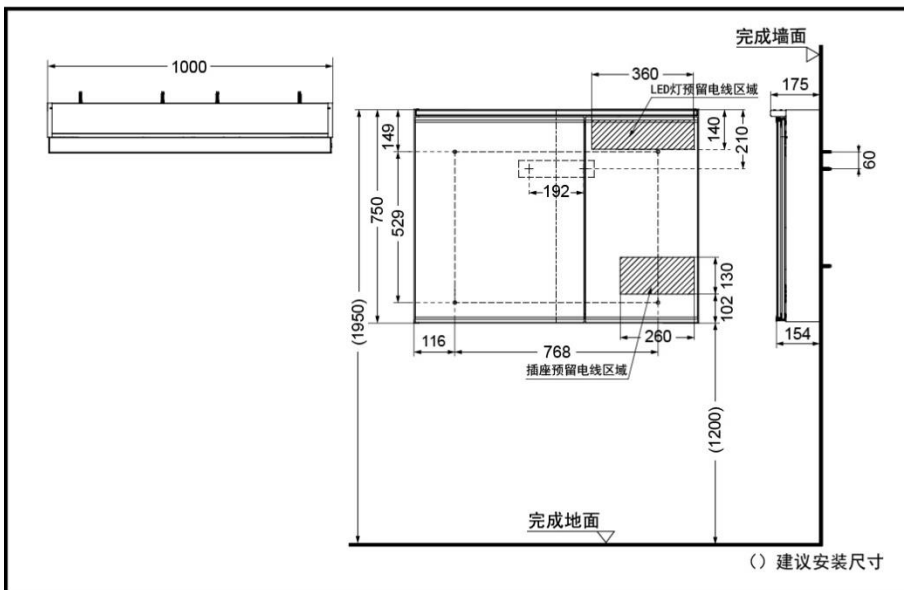

柜体侧面、内部:

KD 深灰色  
WC 白色

### 产品规格

产品尺寸: 1000\*750\*175mm  
额定电压: 220V50Hz

### LMFC100SLHKD/LMFC100SLHWC 化妆镜 (镜柜)

\* TOTO公司保留对其产品规格和尺寸更改的权利。届时, 恕不另行通知。

东陶(中国)有限公司 www.toto.com.cn