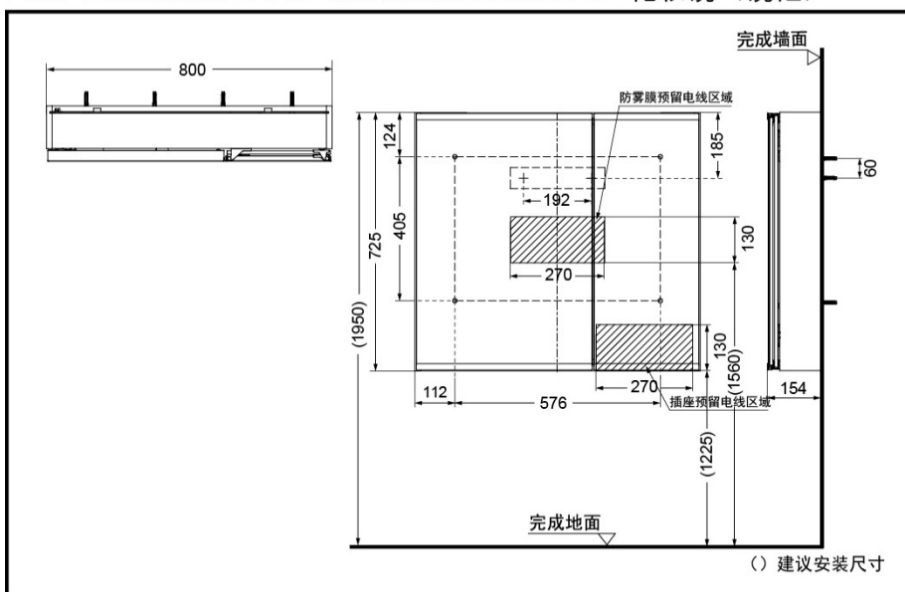

### 产品特点

- 将镜子与储物柜的功能合二为一，外观时尚、简洁。
- 两种镜面开启方式，使用更贴心、更方便、设计更人性。
- 收纳格大小可自由调节，物品摆放更灵活。
- 内置电源插座，可为电动牙刷，电动剃须刀供电。
- 电加热防雾功能，在潮湿环境中保持镜面清晰。
- 新增放大镜，可根据使用情况，灵活调节，便于使用。
- 内设吹风机支架，便于收纳。

柜体侧面、内部:

KD WC  
深灰色 白色

### LMFC080SGHKD/LMFC080SGHWC 化妆镜 (镜柜)

### 产品规格

产品尺寸: 800\*725\*154mm  
额定电压: 220V50Hz

\* TOTO公司保留对其产品规格和尺寸更改的权利。届时，恕不另行通知。  
东陶(中国)有限公司 [www.toto.com.cn](http://www.toto.com.cn)