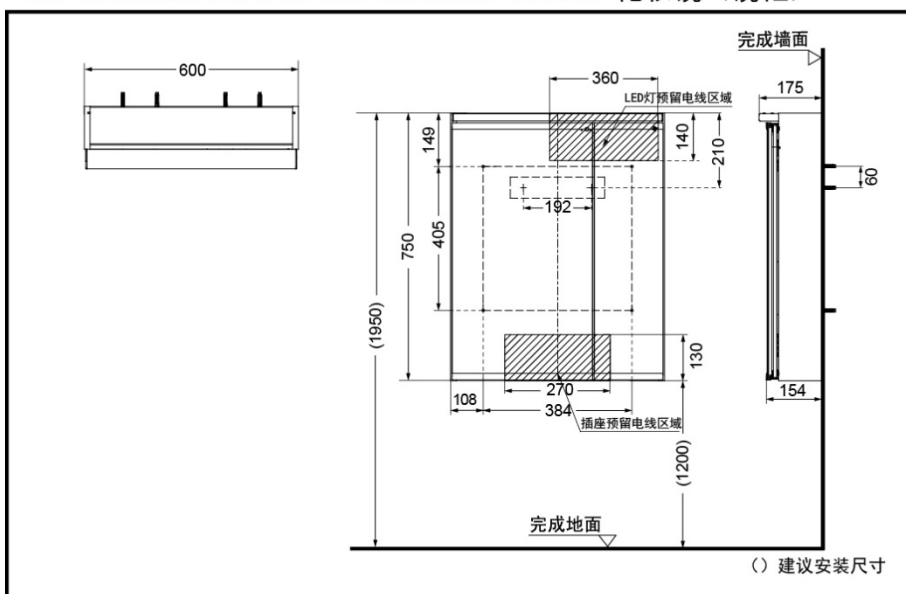

TOTO

化妆镜

LMFC060SLHKD
LMFC060SLHWC
(带照明, 防雾)

产品特点

- 将镜子与储物柜的功能合二为一，外观时尚、简洁。
- 两种镜面开启方式，使用更贴心、更方便、设计更人性。
- 收纳格大小可自由调节，物品摆放更灵活。
- 带LED照明功能，更好的解决室内昏暗，方便使用。
- 内置电源插座，可为电动牙刷，电动剃须刀供电。
- 电加热防雾功能，在潮湿环境中保持镜面清晰。
- 新增放大镜，可根据使用情况，灵活调节，便于使用。
- 内设吹风机支架，便于收纳。

柜体侧面、内部:

KD WC
深灰色 白色

LMFC060SLHKD/LMFC060SLHWC 化妆镜 (镜柜)

* TOTO公司保留对其产品规格和尺寸更改的权利。届时，恕不另行通知。
东陶(中国)有限公司 www.toto.com.cn

产品规格

产品尺寸: 600*750*175mm
额定电压: 220V50Hz