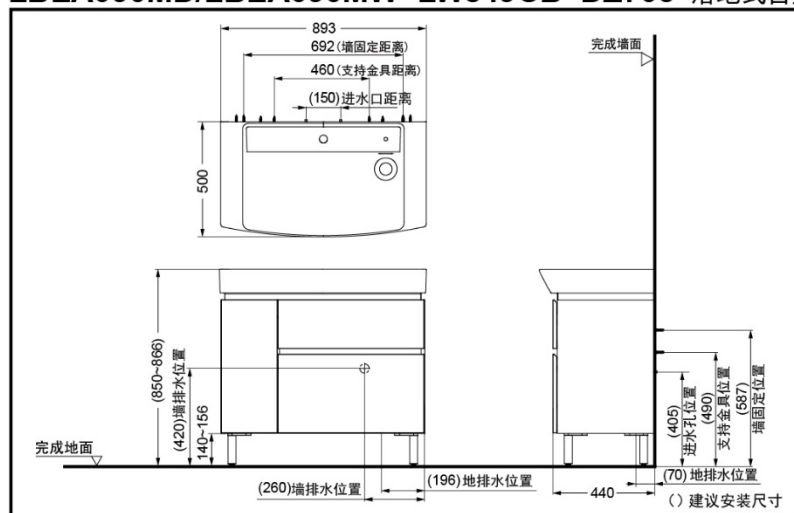

TOTO

台盆柜

深木纹色

浅木纹色

LBEA090MD
柜体为抽屉式
洗面器水嘴支脚另配

纳米抗污
釉面技术

挂墙效果

LBEA090MD(深木纹色)
LBEA090MW(浅木纹色)
一体式洗面器
LW849CB#XW

产品特点

- 现代轻奢风格的外观质感，精致细节的设计体现。
- 视觉享受与舒适体验的完美结合带来全新的体验。
- 大型陶瓷一体型洗脸盆，日常清洁更为轻松简单，台盆内部倾斜设计，下水更迅速。
- 抽屉组合，均带缓冲开闭。合理利用每一寸空间，实行大空间收纳。

产品规格

产品尺寸：893x500x(850)mm
洗面器满水容量：15.1L
支脚调整范围：H=140-156mm

LBEA090MD/LBEA090MW+LW849CB+DZ705 落地式台盆柜

* TOTO公司保留对其产品规格和尺寸更改的权利。届时，恕不另行通知。

其他

搭配水嘴：TLG12303B
支脚(可选)：DZ705