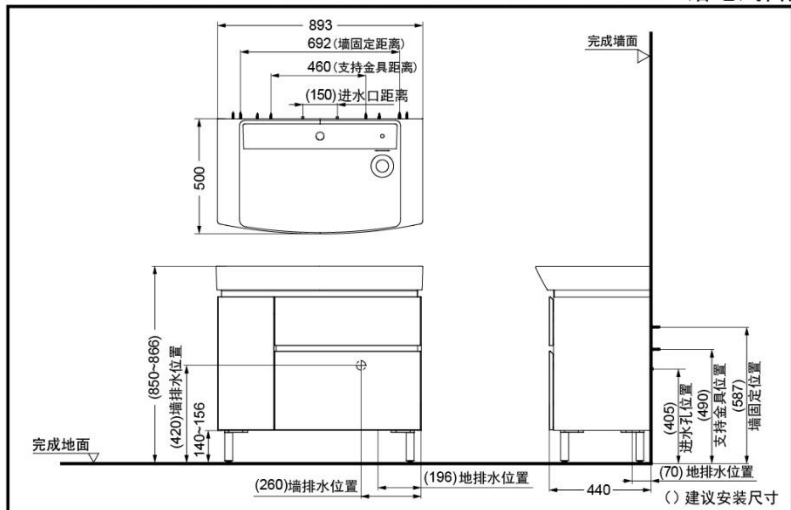

LBEA090MD/LBEA090MW+LW849CB+DZ705 落地式台盆柜

* TOTO公司保留对其产品规格和尺寸更改的权利。届时，恕不另行通知。