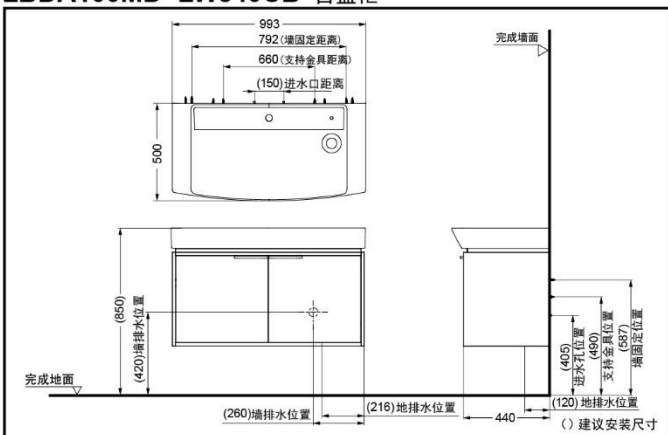

产品规格

产品尺寸：

993x500x850mm (含支脚)

洗面器满水容量：15.5L

支脚调整范围：H=248-264mm

其他

搭配水嘴：TLG12303B

支脚(可选)：DZ706(配深色柜)
DZ707(配浅色柜)

LBDA100MW+LW840CB 台盆柜

*TOTO公司保留对其产品规格和尺寸更改的权利。届时，恕不另行通知。

LBDA100MD+LW840CB 台盆柜

*TOTO公司保留对其产品规格和尺寸更改的权利。届时，恕不另行通知。