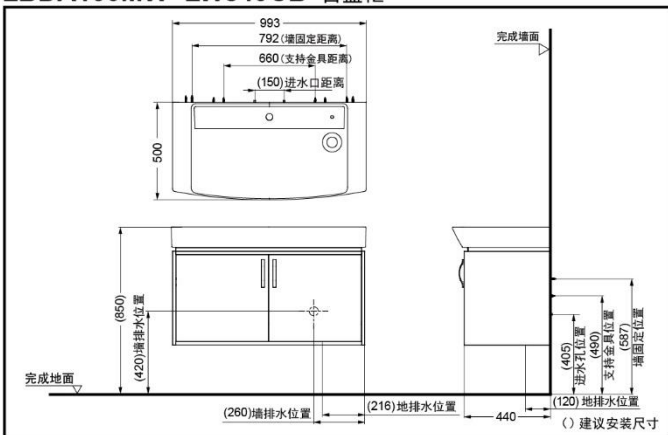

产品规格

产品尺寸：

993x500x850mm (含支脚)

洗面器满水容量：15.5L

支脚调整范围：H=248-264mm

其他

搭配水嘴：TLG12303B

支脚(可选)：DZ706(配深色柜)
DZ707(配浅色柜)

LBDA100MW+LW840CB 台盆柜

*TOTO公司保留对其产品规格和尺寸更改的权利。届时，恕不另行通知。

LBDA100MD+LW840CB 台盆柜

*TOTO公司保留对其产品规格和尺寸更改的权利。届时，恕不另行通知。