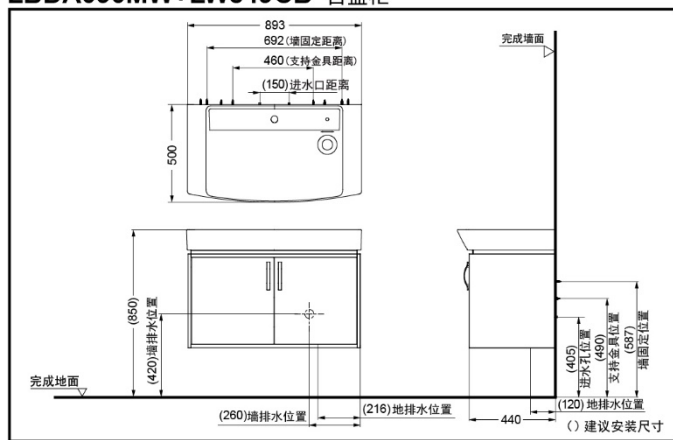

TOTO

台盆柜

LBDA090MW浅木纹色
挂墙效果 柜体为拉门式
洗面器水嘴另配

纳米抗污
釉面技术

LBDA090MD
深木纹色

搭配支脚
落地效果

LBDA090MW+LW849CB 台盆柜

*TOTO公司保留对其产品规格和尺寸更改的权利。届时，恕不另行通知。

LBDA090MD+LW849CB 台盆柜

*TOTO公司保留对其产品规格和尺寸更改的权利。届时，恕不另行通知。
东陶(中国)有限公司 www.toto.com.cn

LBDA090MW(浅木纹色)
LBDA090MD(深木纹色)
一体式洗面器
LW849CB#XW

产品特点

- 现代轻奢风格的外观质感，精致细节的设计体现。
- 视觉享受与舒适体验的完美结合带来全新的体验。
- 大型陶瓷一体型洗脸盆，日常清洁更为轻松简单，台盆内部倾斜设计，下水更迅速。
- 柜体内置物空间更充足。

产品规格

产品尺寸：

893x500x850mm (含支脚)

洗面器满水容量：15.1L

支脚调整范围：H=248-264mm

其他

搭配水嘴：TLG12303B

支脚(可选)：DZ706(配深色柜)