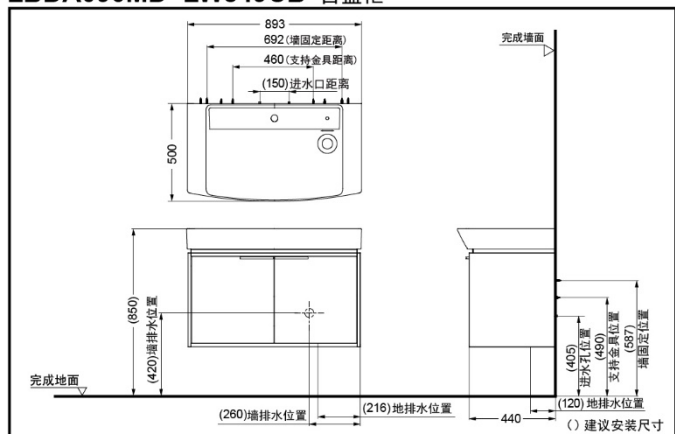

TOTO

台盆柜

LBDA090MW浅木纹色
挂墙效果 柜体为拉门式
洗面器水嘴另配

纳米抗污
釉面技术

LBDA090MD
深木纹色

搭配支脚
落地效果

LBDA090MW+LW849CB 台盆柜

*TOTO公司保留对其产品规格和尺寸更改的权利。届时，恕不另行通知。

LBDA090MD+LW849CB 台盆柜

*TOTO公司保留对其产品规格和尺寸更改的权利。届时，恕不另行通知。
东陶(中国)有限公司 www.toto.com.cn

LBDA090MW(浅木纹色)
LBDA090MD(深木纹色)
一体式洗面器
LW849CB#XW

产品特点

- 现代轻奢风格的外观质感，精致细节的设计体现。
- 视觉享受与舒适体验的完美结合带来全新的体验。
- 大型陶瓷一体型洗脸盆，日常清洁更为轻松简单，台盆内部倾斜设计，下水更迅速。
- 柜体内置物空间更充足。

产品规格

产品尺寸：

893x500x850mm (含支脚)

洗面器满水容量：15.1L

支脚调整范围：H=248-264mm

其他

搭配水嘴：TLG12303B

支脚(可选)：DZ706(配深色柜)