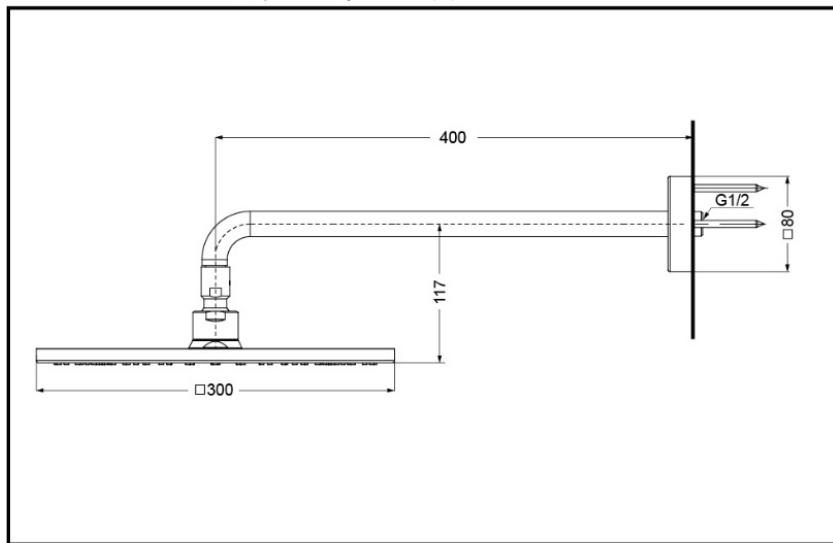

### TBW08003C 埋墙式花洒(G系列)

\*TOTO公司保留对其产品规格和尺寸更改的权利。届时，恕不另行通知。

东陶(中国)有限公司 [www.toto.com.cn](http://www.toto.com.cn)

TBW08003C

TBW08003C#BN

TBW08003C#PFG

TBW08003C#PBR