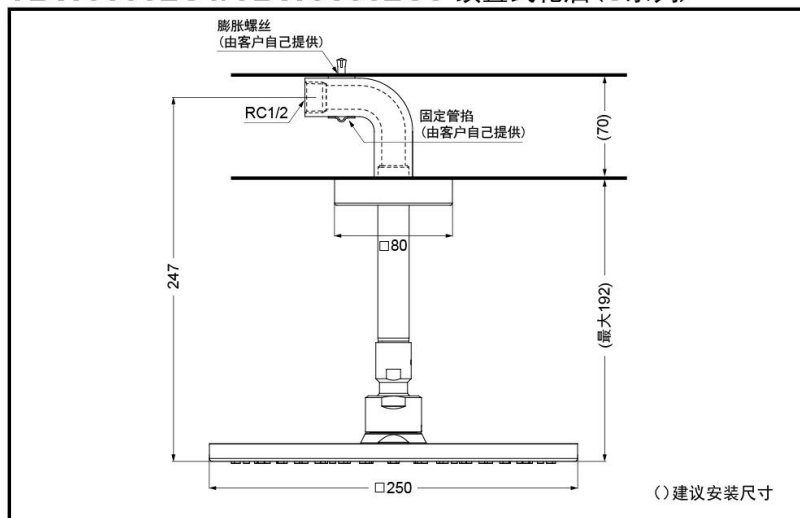

TBW08002C1/TBW08002C3 顶置式花洒(G系列)

* TOTO公司保留对其产品规格和尺寸更改的权利。届时，恕不另行通知。