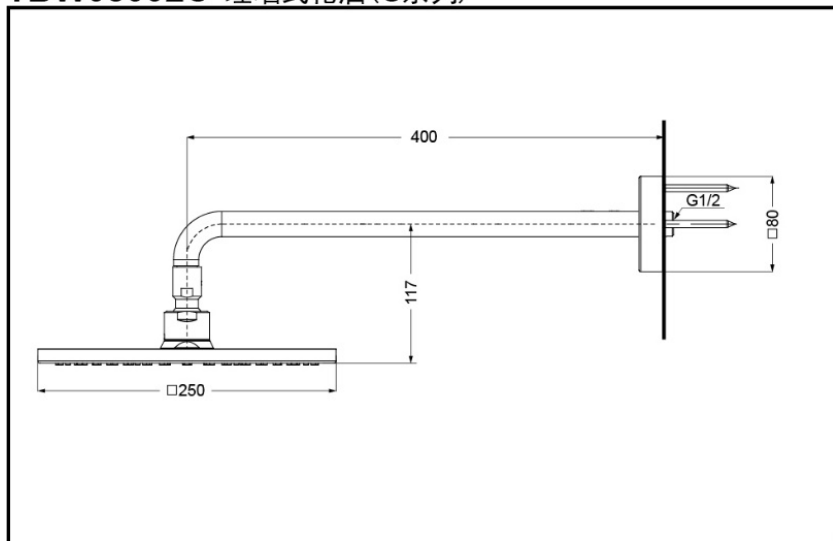

TOTO

埋墙式花洒(G系列)

充沛水流
淋浴技术

镀铬

拉丝镀镍#BN

抛光法兰金#PFG

抛光金色#PBR

TBW08002C 埋墙式花洒(G系列)

*TOTO公司保留对其产品规格和尺寸更改的权利。届时，恕不另行通知。
东陶(中国)有限公司 www.toto.com.cn

TBW08002C

TBW08002C#BN

TBW08002C#PFG

TBW08002C#PBR

产品特点

- 外形美观大方。
- 干练大气的造型，营造简洁的卫浴环境。
- 充沛的大颗粒水珠，放松身心，带来奢华冲水感受。
- 安装简单，使用方便。

产品规格