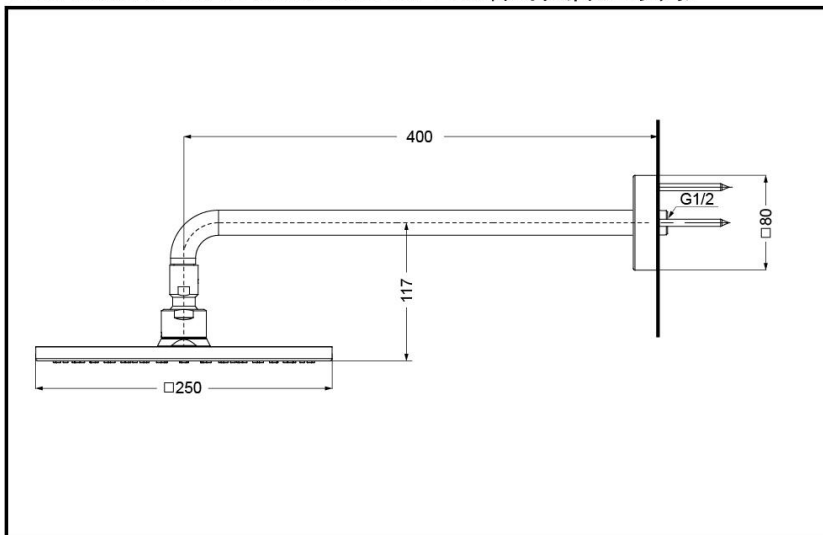

TBW08002C2#MBL

进水要求：

0.05MPa(动压)~0.5MPa(动压)

推荐：0.15-0.5MPa(动压)

其他

产品系列：G系列(22GB)

TBW08002C/TBW08002C2 埋墙式花洒 (G系列)

* TOTO公司保留对其产品规格和尺寸更改的权利。届时，恕不另行通知。