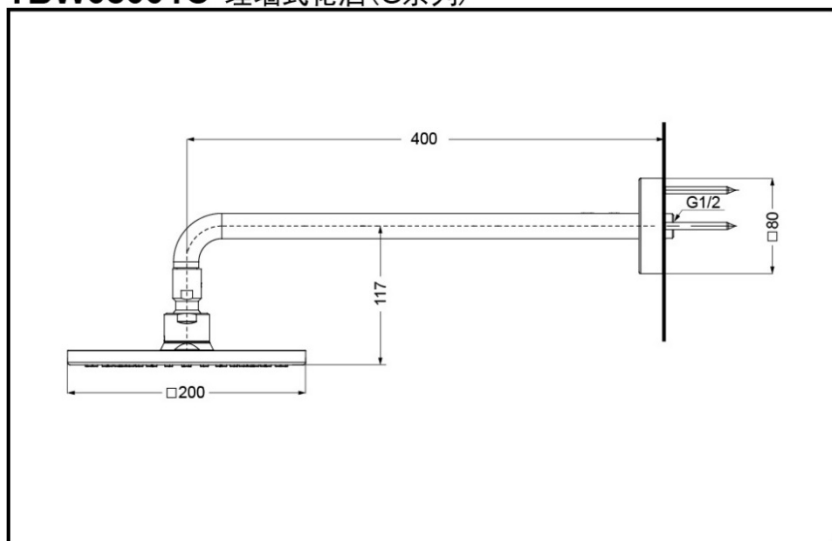

### TBW08001C 埋墙式花洒(G系列)

\* TOTO公司保留对其产品规格和尺寸更改的权利。届时，恕不另行通知。  
东陶(中国)有限公司 [www.toto.com.cn](http://www.toto.com.cn)

TBW08001C

TBW08001C#BN

TBW08001C#PFG

TBW08001C#PBR