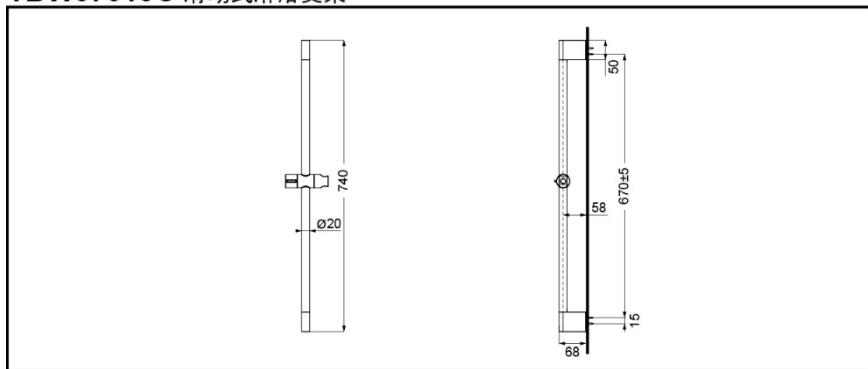

TBW07019C 滑动式淋浴支架

*TOTO公司保留对其产品规格和尺寸更改的权利。届时，恕不另行通知。

东陶(中国)有限公司 www.toto.com.cn