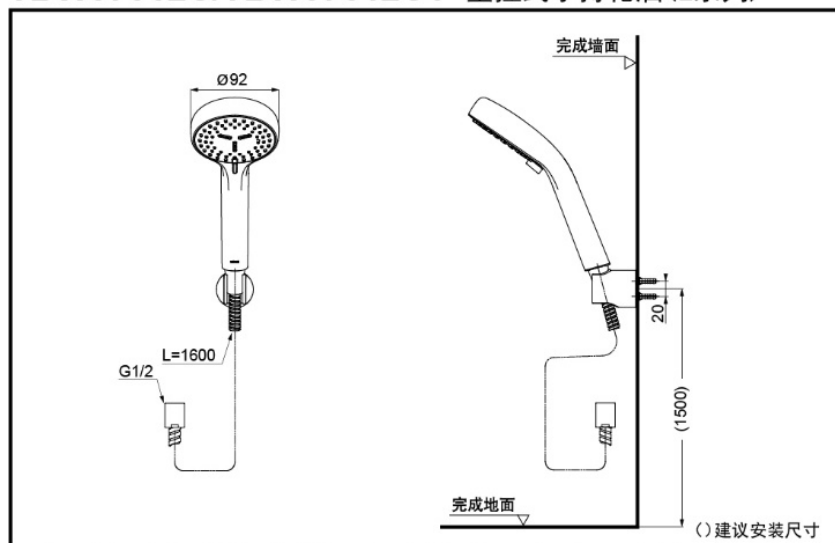

TOTO

壁挂式手持花洒 二种出水模式(L系列)

充沛水流
淋浴技术

劲醒水流
淋浴技术

TBW07012C
TBW07012C1

产品特点

- 具有较强的现代感和通用性设计。
- 重新排列的出水孔，提供彻底沐浴感。
- 创新的劲醒水流沐浴技术，像深度按摩，提供彻底的沐浴感受。
- 滑动切换出水模式，操作灵活。

产品规格

水效等级: TBW07012C 3级
TBW07012C1 2级

进水要求:

0.05MPa(动压)~0.5MPa(动压)

其他

产品系列: L系列 (22GB)

TBW07012C/TBW07012C1 壁挂式手持花洒(L系列)

* TOTO公司保留对其产品规格和尺寸更改的权利。届时，恕不另行通知。

东陶(中国)有限公司 www.toto.com.cn