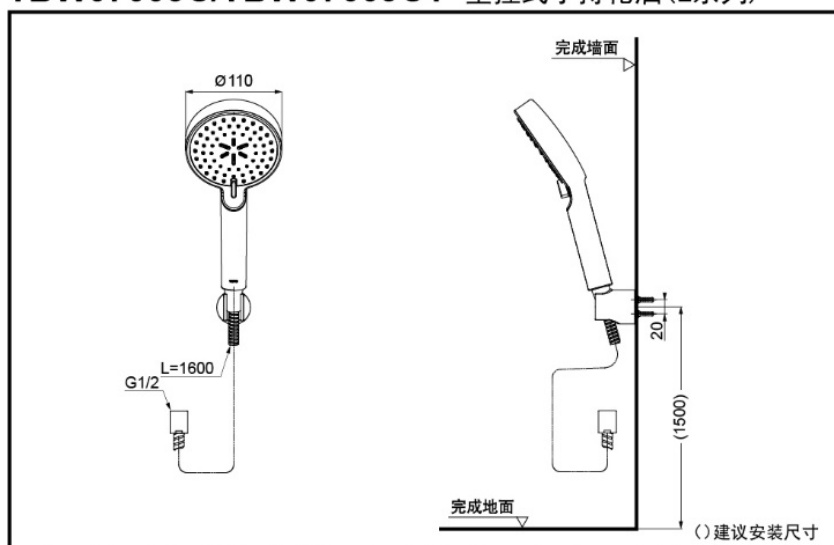

TBW07009C/TBW07009C1 壁挂式手持花洒(L系列)

* TOTO公司保留对其产品规格和尺寸更改的权利。届时，恕不另行通知。

东陶(中国)有限公司 www.toto.com.cn

其他

产品系列：L系列 (22GB)