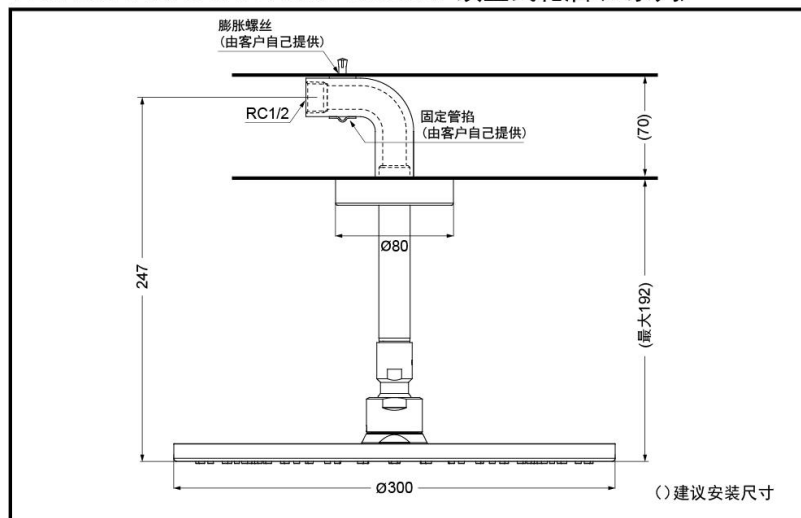

TBW07003C3#MBL

进水要求：

0.05MPa(动压)~0.5MPa(动压)

推荐：0.15-0.5MPa(动压)

其他

产品系列：G系列 (22GB)

TBW07003C1/TBW07003C3 顶置式花洒(G系列)

* TOTO公司保留对其产品规格和尺寸更改的权利。届时，恕不另行通知。