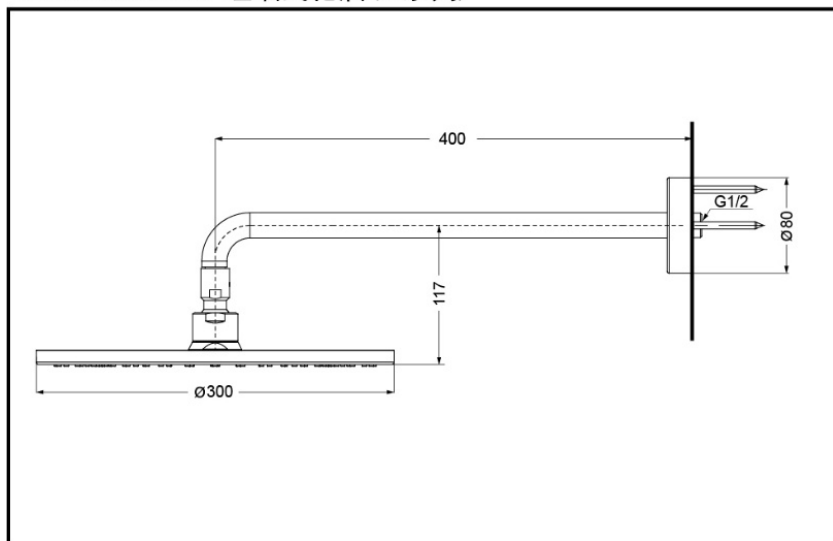

TOTO

埋墙式花洒(G系列)

充沛水流
淋浴技术

镀铬

拉丝镀镍#BN

抛光法兰金#PFG

抛光金色#PBR

TBW07003C 埋墙式花洒(G系列)

* TOTO公司保留对其产品规格和尺寸更改的权利。届时，恕不另行通知。
东陶(中国)有限公司 www.toto.com.cn

TBW07003C

TBW07003C#BN

TBW07003C#PFG

TBW07003C#PBR

产品特点

- 外形美观大方。
- 优美的曲线，尽显高贵品质。
- 充沛的大颗粒水珠，放松身心，带来奢华冲水感受。
- 安装简单，使用方便。

产品规格