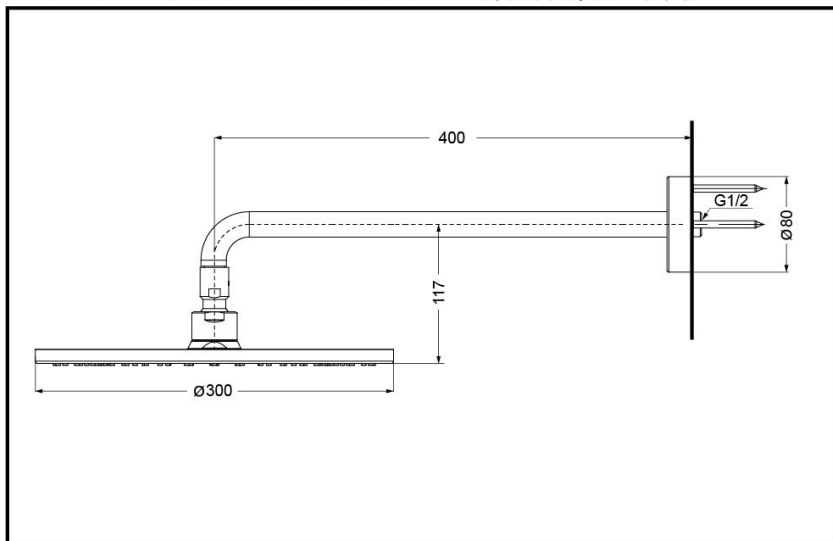

TBW07003C2#MBL

进水要求：

0.05MPa(动压)~0.5MPa(动压)

推荐：0.15-0.5MPa(动压)

其他

产品系列：G系列 (22GB)

TBW07003C/TBW07003C2 埋墙式花洒 (G系列)

* TOTO公司保留对其产品规格和尺寸更改的权利。届时，恕不另行通知。