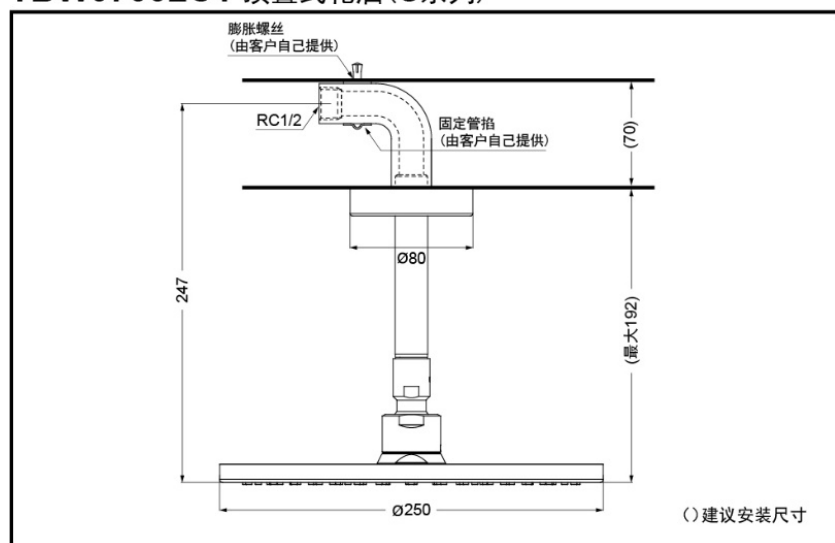

TOTO

顶置式花洒(G系列)

充沛水流
淋浴技术

镀铬

拉丝镀铬#BN

抛光法兰金#PFG

抛光金色#PBR

TBW07002C1 顶置式花洒(G系列)

TBW07002C1

TBW07002C1#BN

TBW07002C1#PFG

TBW07002C1#PBR

产品特点

- 外形美观大方。
- 优美的曲线，尽显高贵品质。
- 充沛的大颗粒水珠，放松身心，带来奢华冲水感受。
- 安装简单，使用方便。

产品规格

水效等级：3级

进水要求：

0.05MPa(动压)~0.5MPa(动压)

推荐：0.15-0.5MPa(动压)

其他

产品系列：G系列 (22GB)