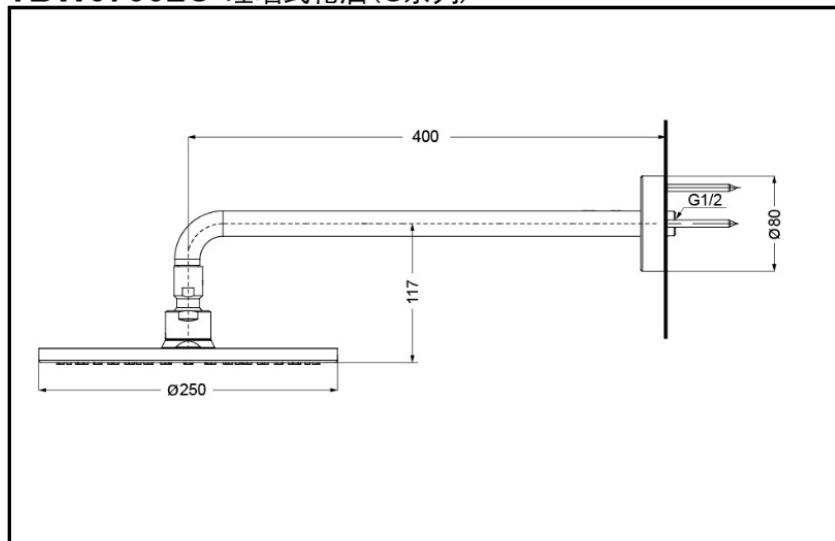

TBW07002C 埋墙式花洒(G系列)

*TOTO公司保留对其产品规格和尺寸更改的权利。届时，恕不另行通知。

东陶(中国)有限公司 www.toto.com.cn

其他

产品系列：G系列 (22GB)