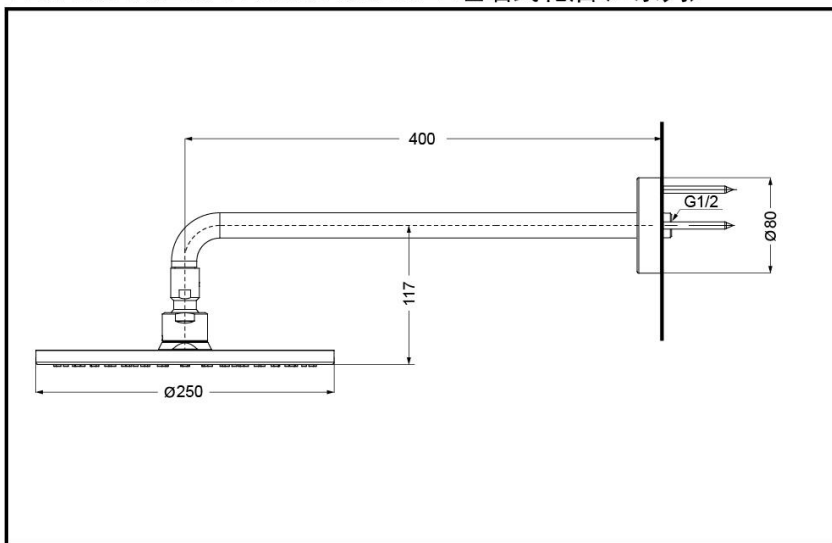

### TBW07002C/TBW07002C2 埋墙式花洒 (G系列)

进水要求：

0.05MPa(动压)~0.5MPa(动压)

推荐：0.15-0.5MPa(动压)