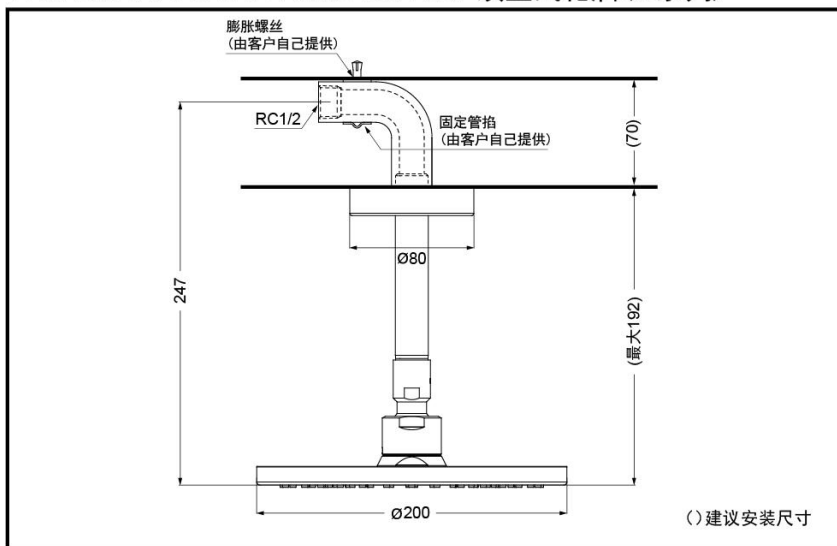

产品特点

- 外形美观大方。
- 优美的曲线，尽显高贵品质。
- 充沛的大颗粒水珠，放松身心，带来奢华冲水感受。
- 安装简单，使用方便。

充沛水流
淋浴技术

节水技术

※仅TBW07001C3

产品规格

水效等级：3级

TBW07001C1
TBW07001C1#BN
TBW07001C1#PFG
TBW07001C1#PBR

水效等级：2级

TBW07001C3
TBW07001C3#BN
TBW07001C3#PFG
TBW07001C3#PBR
TBW07001C3#MBL

进水要求：

0.05MPa(动压)~0.5MPa(动压)
推荐：0.15-0.5MPa(动压)

其他

产品系列：G系列 (22GB)

TBW07001C1/TBW07001C3 顶置式花洒 (G系列)

* TOTO公司保留对其产品规格和尺寸更改的权利。届时，恕不另行通知。