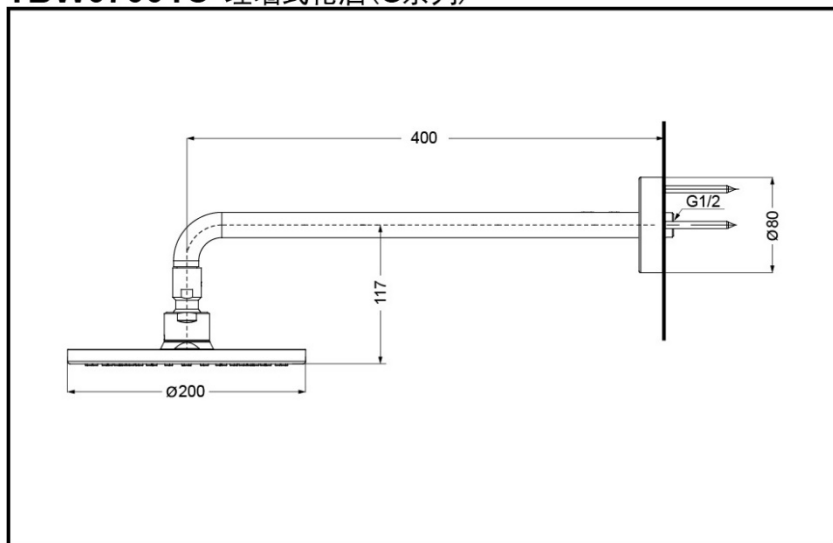

### TBW07001C 埋墙式花洒(G系列)

\*TOTO公司保留对其产品规格和尺寸更改的权利。届时，恕不另行通知。

东陶(中国)有限公司 [www.toto.com.cn](http://www.toto.com.cn)

TBW07001C

TBW07001C#BN

TBW07001C#PFG

TBW07001C#PBR