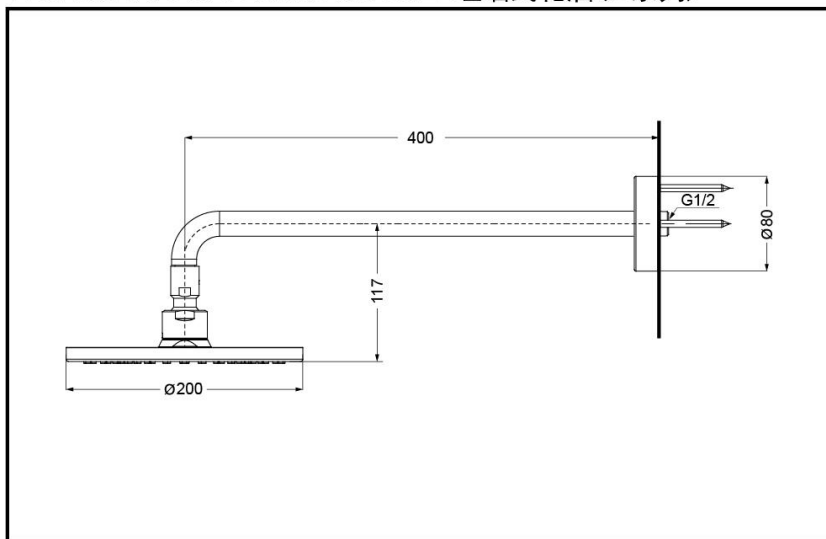

TBW07001C2#MBL

进水要求：

0.05MPa(动压)~0.5MPa(动压)

推荐：0.15-0.5MPa(动压)

其他

产品系列：G系列 (22GB)

TBW07001C/TBW07001C2 埋墙式花洒 (G系列)

*TOTO公司保留对其产品规格和尺寸更改的权利。届时，恕不另行通知。