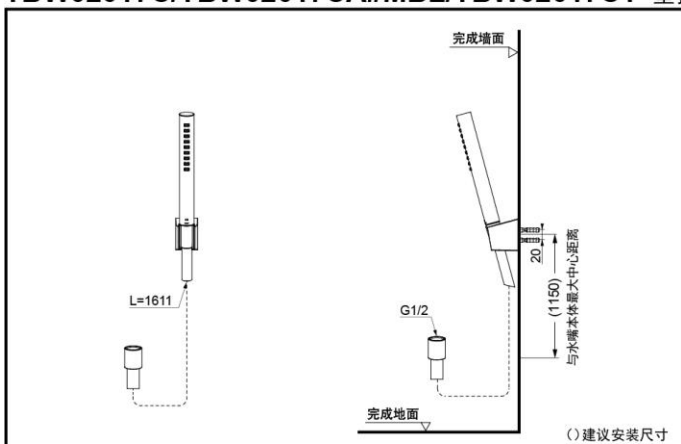

### 产品规格

水效等级：3级

TBW02017C  
TBW02017C#BN  
TBW02017C#PFG  
TBW02017C#PBR  
TBW02017CA#MBL

水效等级：2级

TBW02017C1  
TBW02017C1#BN  
TBW02017C1#PFG  
TBW02017C1#PBR  
TBW02017C1#MBL

进水要求：

0.05MPa(动压)~0.75MPa(动压)  
推荐：0.12-0.5MPa(动压)

### 其它

产品系列：G系列

推荐搭配：G系列手持花洒

TBW02017C/TBW02017CA#MBL/TBW02017C1 壁挂式手持花洒 (G系列)

\*TOTO公司保留对其产品规格和尺寸更改的权利。届时，恕不另行通知。