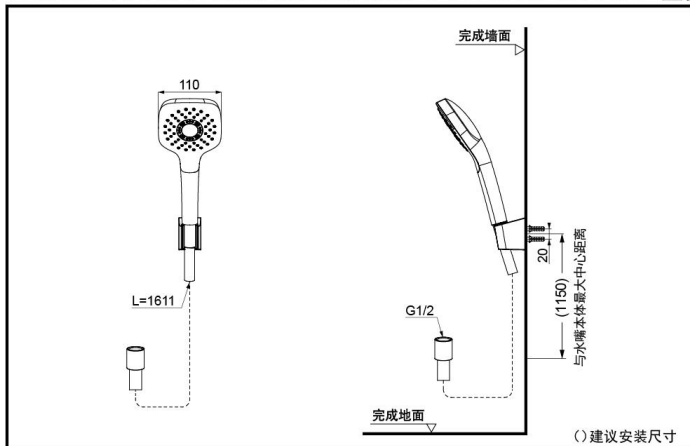

TBW02005C
TBW02005CA
TBW02005C1

产品特点

- 外形美观，大方。
- 优美的曲线，尽显高贵品质。
- 安装简单，使用方便。

充沛水流
淋浴技术

节水技术

※

※仅TBW02005C1

产品规格

水效等级：3级

TBW02005C
TBW02005C#BN
TBW02005C#PFG
TBW02005C#PBR
TBW02005CA#MBL

水效等级：2级

TBW02005C1
TBW02005C1#BN
TBW02005C1#PFG
TBW02005C1#PBR
TBW02005C1#MBL

进水要求：

0.05MPa(动压)~0.75MPa(动压)
推荐：0.12-0.5MPa(动压)

其它

产品系列：G系列

推荐搭配：G系列手持花洒

TBW02005C/TBW02005CA#MBL/TBW02005C1 壁挂式手持花洒(G系列)

() 建议安装尺寸

*TOTO公司保留对其产品规格和尺寸更改的权利。届时，恕不另行通知。