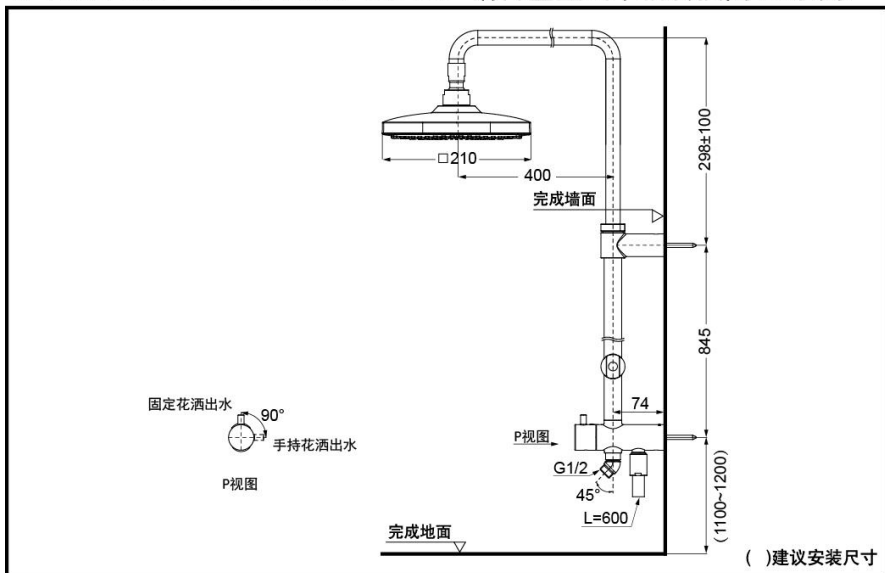

进水要求：

0.05MPa(动压)~1.0MPa(动压)
推荐：0.12-0.5MPa(动压)

其它

产品系列：G系列

推荐搭配：G系列手持花洒

TBW02001BA/TBW02001C 铜合金壁式单柄转换阀(G系列)

*TOTO公司保留对其产品规格和尺寸更改的权利。届时，恕不另行通知。