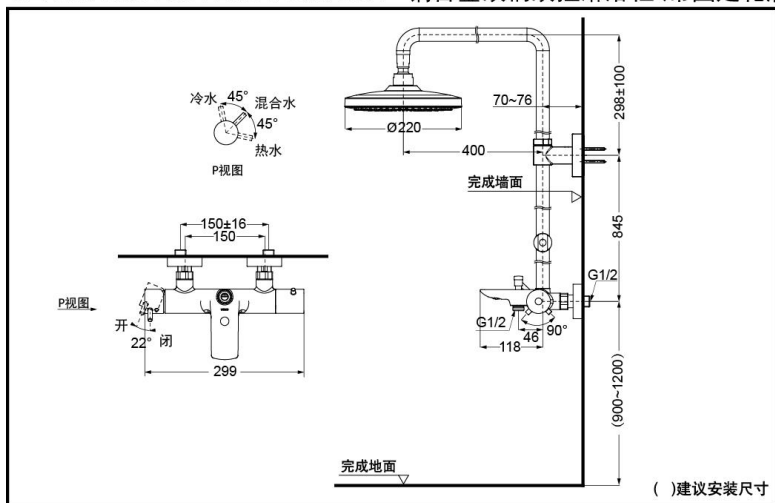

TBW01301C1#MBL

进水要求：

0.05MPa(动压)~1.0MPa(动压)

推荐：0.12-0.5MPa(动压)

其它

产品系列：G系列

推荐搭配：G系列手持花洒

TBW01301C/TBW01301C1 铜合金双柄双控淋浴柱(带固定花洒)(G系列)

*TOTO公司保留对其产品规格和尺寸更改的权利。届时，恕不另行通知。