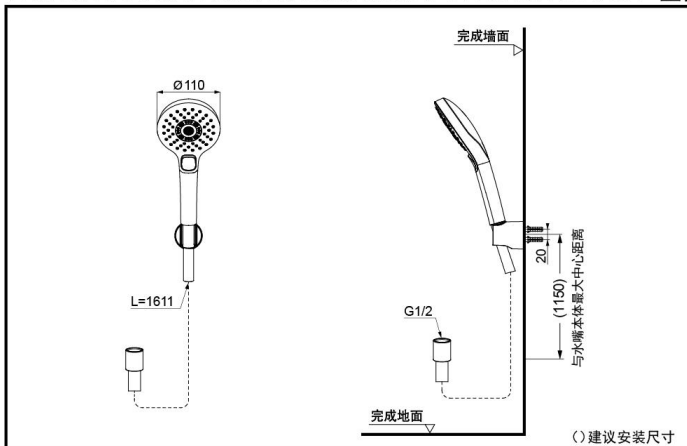

TBW01010C/TBW01010CA#MBL/TBW01010C2 壁挂式手持花洒(G系列)

*TOTO公司保留对其产品规格和尺寸更改的权利。届时，恕不另行通知。