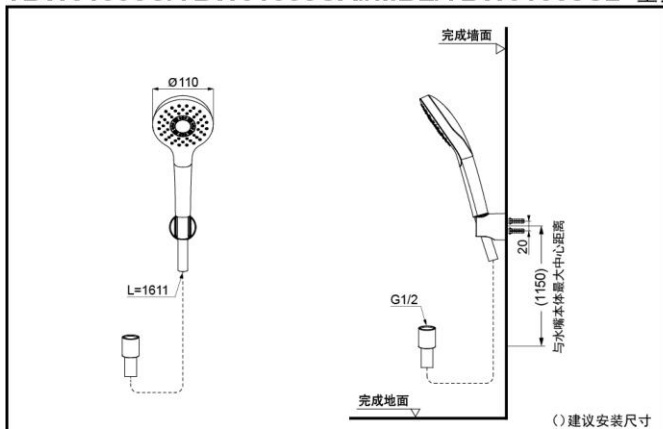

TBW01008C
TBW01008CA
TBW01008C2

产品特点

- 外形美观，大方。
- 优美的曲线，尽显高贵品质。
- 安装简单，使用方便。

充沛水流
淋浴技术

节水技术

※仅TBW01008C2

产品规格

水效等级：3级

TBW01008C
TBW01008C#BN
TBW01008C#PFG
TBW01008C#PBR
TBW01008CA#MBL

水效等级：2级

TBW01008C2
TBW01008C2#BN
TBW01008C2#PFG
TBW01008C2#PBR
TBW01008C2#MBL

进水要求：

0.05MPa(动压)~0.75MPa(动压)
推荐：0.12-0.5MPa(动压)

其它

产品系列：G系列

推荐搭配：G系列手持花洒

TBW01008C/TBW01008CA#MBL/TBW01008C2 壁挂式手持花洒 (G系列)

*TOTO公司保留对其产品规格和尺寸更改的权利。届时，恕不另行通知。