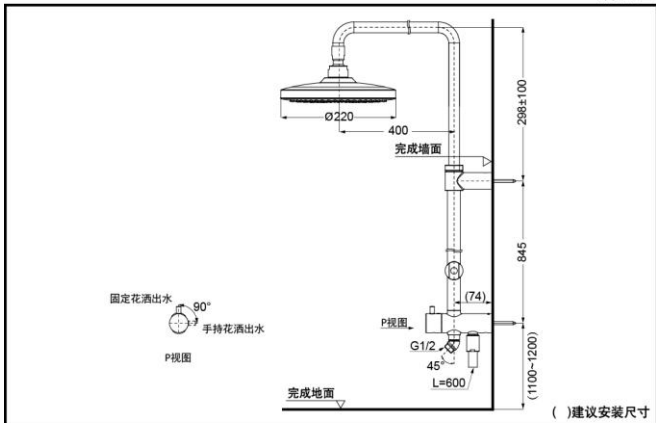

### 产品规格

水效等级：3级

TBW01001BA  
TBW01001BA#BN  
TBW01001BA#PFG  
TBW01001BA#PBR  
TBW01001BB#MBL

水效等级：2级

TBW01001C  
TBW01001C#BN  
TBW01001C#PFG  
TBW01001C#PBR  
TBW01001C#MBL

进水要求：

0.05MPa(动压)~1.0MPa(动压)  
推荐：0.12-0.5MPa(动压)

### 其它

产品系列：G系列

推荐搭配：G系列手持花洒

TBW01001BA/TBW01001BB#MBL/TBW01001C 铜合金壁式单柄转换阀(G系列)

\*TOTO公司保留对其产品规格和尺寸更改的权利。届时，恕不另行通知。