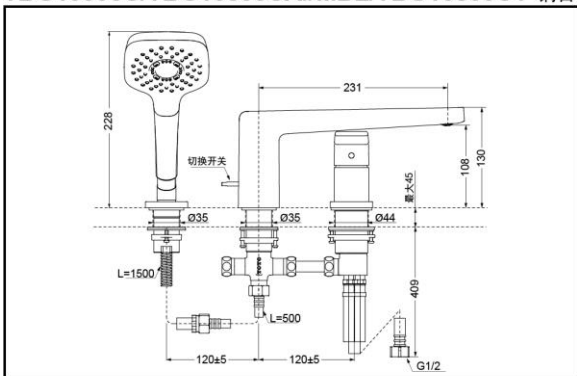

TBG10305C
TBG10305CA
TBG10305C1

产品特点

- 线条简洁，时尚现代。
- 优美的造型，尽显高贵品质。
- 安装简单，使用方便。

产品规格

水效等级：3级(仅限花洒)
TBG10305C
TBG10305CA#MBL

水效等级：2级(仅限花洒)
TBG10305C1
TBG10305C1#MBL

进水要求：
0.05MPa(动压)~1.0MPa(动压)
推荐：0.1-0.5MPa(动压)

舒适耐用
水嘴阀芯

充沛水流
淋浴技术

节水技术

※仅TBG10305C1

镀铬

哑光黑 #MBL

TBG10305C/TBG10305CA#MBL/TBG10305C1 铜合金台式单柄双控浴缸水嘴(3孔)(GB系列)

*TOTO公司保留对其产品规格和尺寸更改的权利。届时，恕不另行通知。