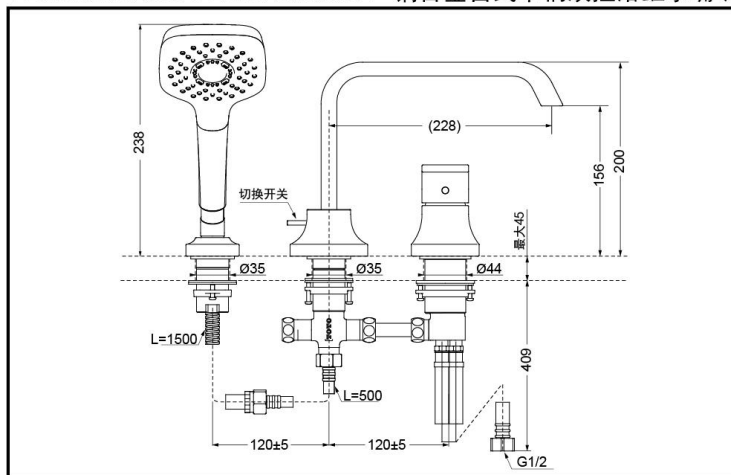

TBG09305C

TBG09305C1

产品特点

- 线条简洁，时尚现代。
- 古典的造型，宽幅水流，尽显高贵品质。
- 安装简单，使用方便。

产品规格

水效等级：3级(仅限花洒)
TBG09305C

水效等级：2级(仅限花洒)
TBG09305C1

进水要求：
0.05MPa(动压)~1.0MPa(动压)
推荐：0.1-0.5MPa(动压)

舒适耐用
水嘴阀芯

充沛水流
淋浴技术

节水技术

※仅TBG09305C1

镀铬

TBG08305C/TBG08305C1 铜合金台式单柄双控浴缸水嘴(3孔) (GC系列)

*TOTO公司保留对其产品规格和尺寸更改的权利。届时，恕不另行通知。

其它