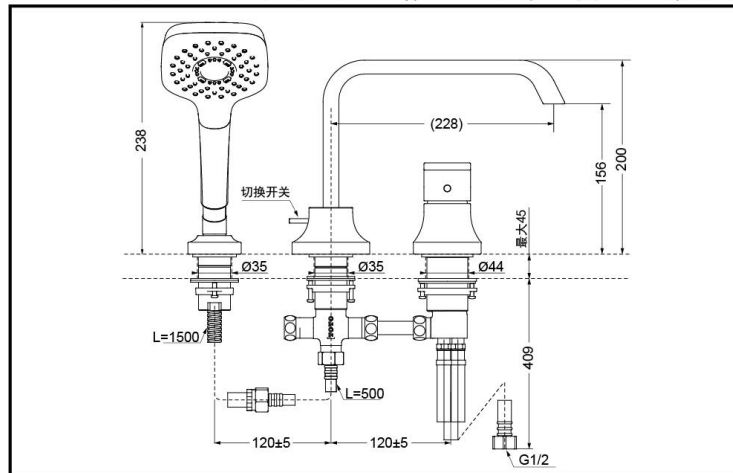

TBG08305C

TBG08305C1

产品特点

- 线条简洁，时尚现代。
- 古典的造型，宽幅水流，尽显高贵品质。
- 安装简单，使用方便。

产品规格

水效等级：3级(仅限花洒)
TBG08305C
TBG08305C#PBR

水效等级：2级(仅限花洒)
TBG08305C1
TBG08305C1#PBR

进水要求：
0.05MPa(动压)~1.0MPa(动压)
推荐：0.1-0.5MPa(动压)

舒适耐用
水嘴阀芯

充沛水流
淋浴技术

节水技术

※仅TBG08305C1

镀铬

抛光铜色 #PBR

TBG08305C/TBG08305C1 铜合金台式单柄双控浴缸水嘴(3孔) (GC系列)

*TOTO公司保留对其产品规格和尺寸更改的权利。届时，恕不另行通知。