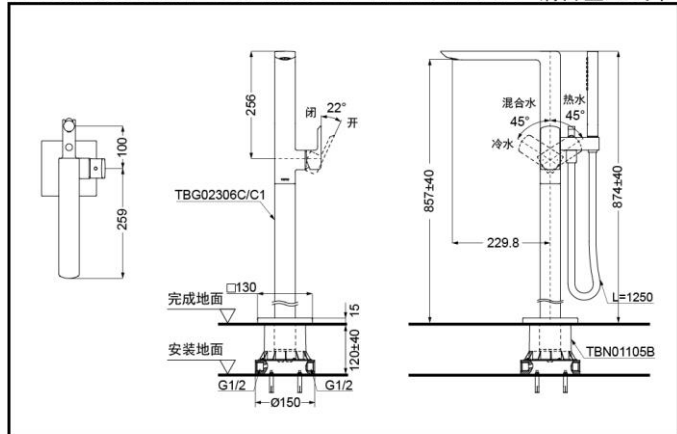

产品特点

- 设计简洁，美观大方。
- 流畅的造型，尽显高贵品质。

产品规格

水效等级：3级(仅限花洒)
 TBG07306C
 TBG07306C#BN
 TBG07306C#PFG

水效等级：2级(仅限花洒)
 TBG07306C1
 TBG07306C1#BN
 TBG07306C1#PFG

进水要求：
 0.05MPa(动压)~1.0MPa(动压)
 推荐：0.1-0.5MPa(动压)

舒适耐用
水嘴阀芯

动能水珠
淋浴技术

节水技术

※仅TBG07306C1

镀铬

拉丝镀镍 #BN

抛光法兰金 #PFG

TBG02306C/TBG02306C1+TBN01105B 铜合金立式单柄双控浴缸水嘴(GR系列)

*TOTO公司保留对其产品规格和尺寸更改的权利。届时，恕不另行通知。