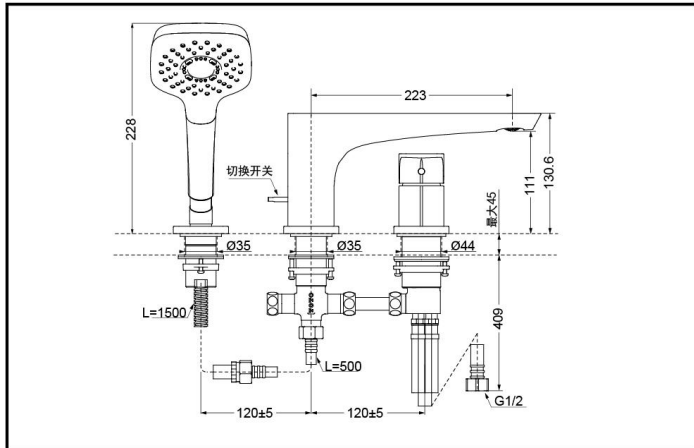

TBG07305C#PFG

水效等级：2级(仅限花洒)

TBG07305C1

TBG07305C1#BN

TBG07305C1#PFG

进水要求：

0.05MPa(动压)~1.0MPa(动压)

推荐：0.1-0.5MPa(动压)

舒适耐用
水嘴阀芯

充沛水流
淋浴技术

节水技术

※仅TBG07305C1

镀铬
#PFG

拉丝镀镍 #BN

抛光法兰金

TBG07305C/TBG07305C1 铜合金台式单柄双控浴缸水嘴（3孔）（GE系列）