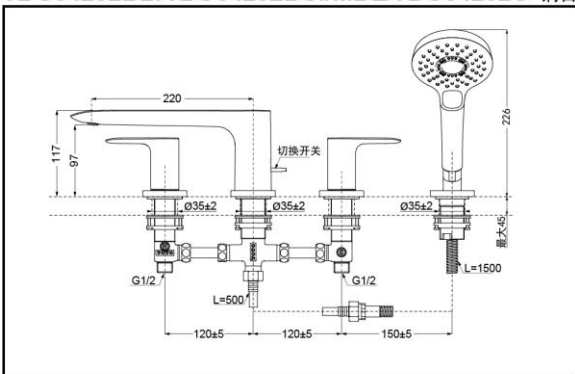

TBG04202BB
TBG04202BC
TBG04202C

产品特点

- 线条简洁，时尚现代。
- 优美的曲线，尽显高贵品质。
- 安装简单，使用方便。

产品规格

水效等级：3级(仅限花洒)

TBG04202BB
TBG04202BB#BN
TBG04202BC#MBL

水效等级：2级(仅限花洒)

TBG04202C
TBG04202C#BN
TBG04202C#MBL

进水要求：

0.05MPa(动压)~1.0MPa(动压)
推荐：0.1-0.5MPa(动压)

充沛水流
淋浴技术

节水技术

※仅TBG04202C

镀铬
#MBL

拉丝电镀 #BN

哑光黑

TBG04202BB/TBG04202BC#MBL/TBG04202C 铜合金台式双柄双控浴缸水嘴(4孔)(GA系列)

其它

产品系列：GA系列