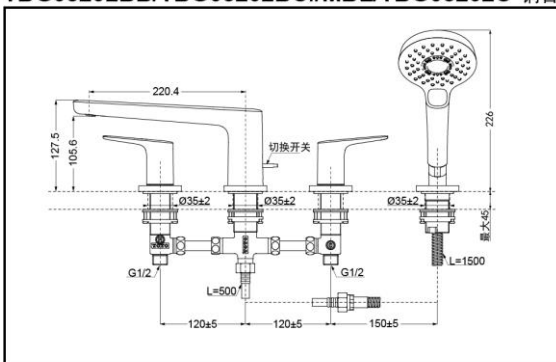

TBG03202BB
TBG03202BC
TBG03202C

产品特点

- 线条简洁，时尚现代。
- 优美的曲线，尽显高贵品质。
- 安装简单，使用方便。

产品规格

水效等级：3级(仅限花洒)
TBG03202BB
TBG03202BC#MBL

水效等级：2级(仅限花洒)
TBG03202C
TBG03202C#MBL

进水要求：
0.05MPa(动压)~1.0MPa(动压)
推荐：0.1-0.5MPa(动压)

充沛水流
淋浴技术

节水技术

※仅TBG03202C

镀铬

哑光黑 #MBL

TBG03202BB/TBG03202BC#MBL/TBG03202C 铜合金台式双柄双控浴缸水嘴(4孔)(GS系列)

*TOTO公司保留对其产品规格和尺寸更改的权利。届时，恕不另行通知。

其它