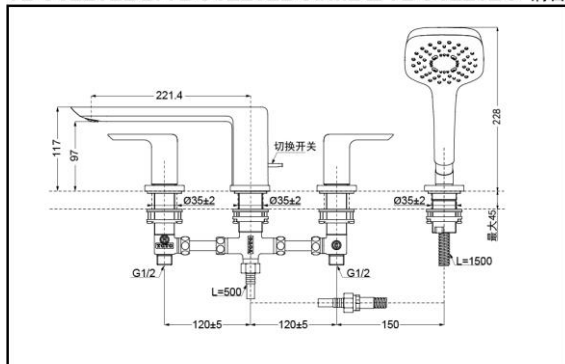

TOTO

铜合金台式双柄双控 浴缸水嘴（带手持花洒）

TBG02202BB
TBG02202BC
TBG02202C

产品特点

- 线条简洁，时尚现代。
- 优美的曲线，尽显高贵品质。
- 安装简单，使用方便。

产品规格

水效等级：3级(仅限花洒)

TBG02202BB
TBG02202BB#BN
TBG02202BC#MBL

水效等级：2级(仅限花洒)

TBG02202C
TBG02202C#BN
TBG02202BB#MBL

进水要求：

0.05MPa(动压)~1.0MPa(动压)
推荐：0.1-0.5MPa(动压)

充沛水流
淋浴技术

节水技术

※仅TBG02202C

镀铬
#MBL

拉丝镀镍 #BN

哑光黑

TBG02202BB/TBG02202BC#MBL/TBG02202C 铜合金台式双柄双控浴缸水嘴(4孔)(GR系列)

*TOTO公司保留对其产品规格和尺寸更改的权利。届时，恕不另行通知。

其它

产品系列：GR系列