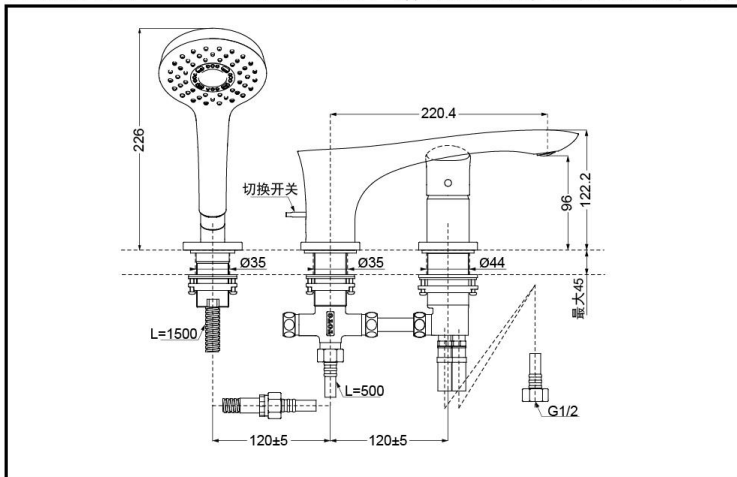

TBG01305C

TBG01305C1

产品特点

- 线条简洁，时尚现代。
- 外观圆润大气，浑然天成，典雅气质弥漫始终。
- 安装简单，使用方便。

产品规格

水效等级：3级(仅限花洒)
TBG01305C

水效等级：2级(仅限花洒)
TBG01305C1

进水要求：
0.05MPa(动压)~1.0MPa(动压)
推荐：0.1-0.5MPa(动压)

其它

产品系列：G0系列

舒适耐用
水嘴阀芯

充沛水流
淋浴技术

节水技术

※

※仅TBG01305C1

TBG01305C/TBG01305C1 铜合金台式单柄双控浴缸水嘴(3孔)(G0系列)

*TOTO公司保留对其产品规格和尺寸更改的权利。届时，恕不另行通知。