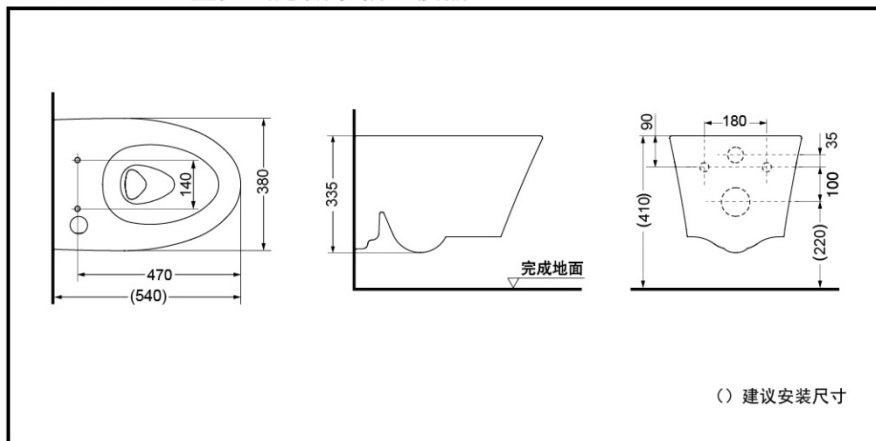

- 3.0/4.5L双档冲洗，节水环保。
- 采用智洁技术，超平滑表面，不给污垢以容纳的空隙，污垢难以黏附，清洁更为轻松。不必使用过多的水和清洁剂。
- 采用超漩式冲洗：漩涡式水流最大限度地发挥水流的冲击力，强劲、干净、安静。

产品规格

产品尺寸：W380xD540xH335mm

名义用水量：3.5L

双档冲洗：3.0/4.5L

水效等级：1级

冲水方式：超漩冲洗

排水方式：后排水

坑距：H=220mm

进水压力：0.05MPa(动压) ~

0.75MPa(静压)

CW822EB 壁挂式隐藏水箱坐便器

* TOTO公司保留对其产品规格和尺寸更改的权利。届时，恕不另行通知。

其他

推荐搭配：

便坐盖：TC400CVK-1