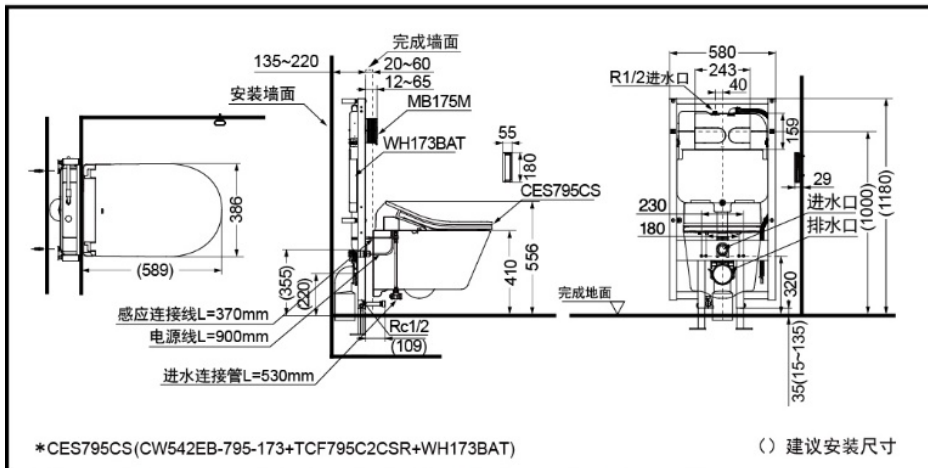

便器内壁喷雾防污技术

便盖保温技术

除臭

喷嘴电解水除菌技术

节水技术

便器自动冲洗技术

产品规格

产品尺寸：386x589x436mm
 名义用水量：3.5L
 双档冲洗：3.0/4.5L
 水效等级：1级
 排水方式：后排水
 坑距：H=220mm
 进水要求：0.05MPa(动压)~0.75MPa(静压)

电源：220V(50Hz)

额定功率：826W

最大功率：1437W

温水加热方式：瞬间式

操作方式：遥控器

其它

推荐搭配：

水箱面板：MB175M

CES795CS+MB175M 卫洗丽®智能一体型坐便器

*CES795CS(CW542EB-795-173+TCF795C2CSR+WH173BAT)

() 建议安装尺寸

*TOTO公司保留对其产品规格和尺寸更改的权利。届时，恕不另行通知。

东陶(中国)有限公司 www.toto.com.cn