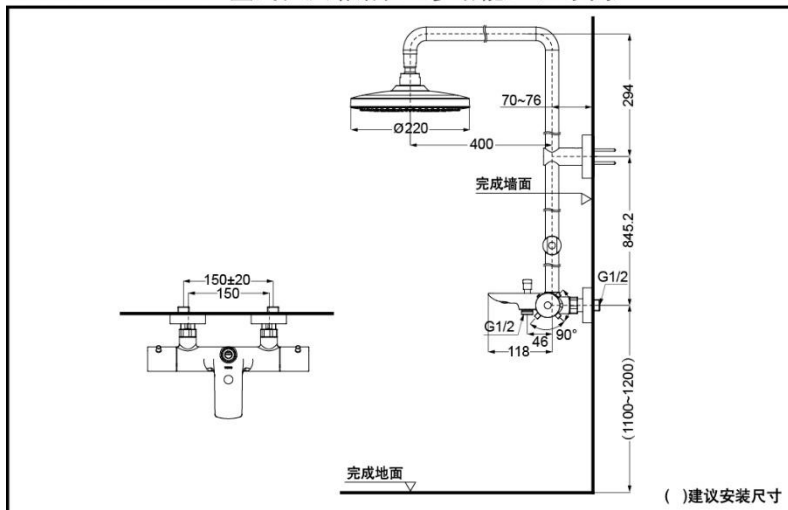

TBW01407BB
(带浴缸吐水)
(两种出水模式)

**水嘴防烫
保护技术**

**智能恒温
技术**

**温暖水柱
淋浴技术**

**充沛水流
淋浴技术**

产品特点

- 外形美观，大方。
- 优美的曲线，尽显高贵品质。
- 安装简单，使用方便。

产品规格

进水要求：0.05Mpa(动压)
 ~0.59Mpa(静压)
 水效等级：2级

TBW01407BB 壁式恒温淋浴柱（多功能）（G系列）

*TOTO公司保留对其产品规格和尺寸更改的权利。届时，恕不另行通知。

其它

产品系列：G系列
 推荐搭配：G系列手持花洒