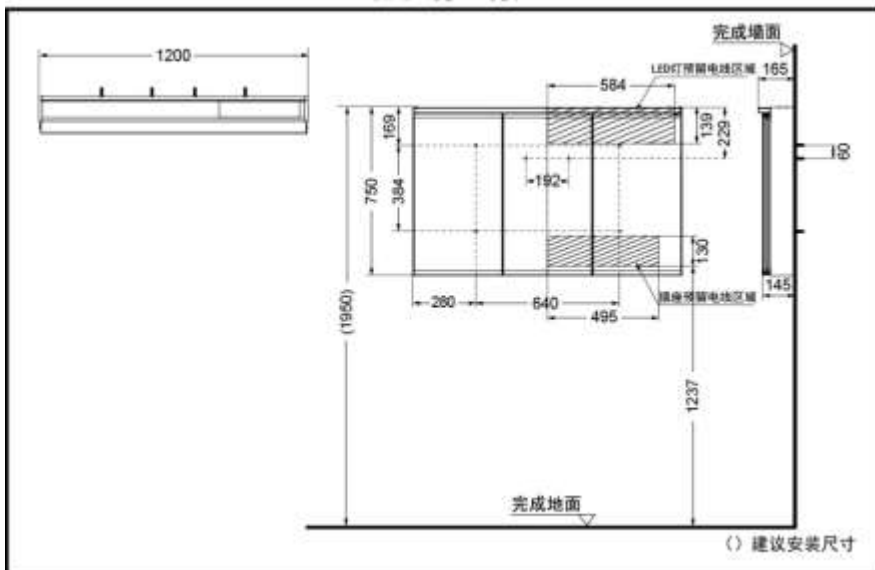

柜体侧面、内部：

灰色

白色

LMFB120SLHKD  
（灰色）  
LMFB120SLHWC  
（白色）

### 产品规格

产品尺寸：1200\*750\*165mm

### LMFB120SLHWC/KD 化妆镜（镜柜）

• TOTO公司保留对其产品规格和尺寸更改的权利。届时，恕不另行通知。

东陶(中国)有限公司 www.toto.com.cn