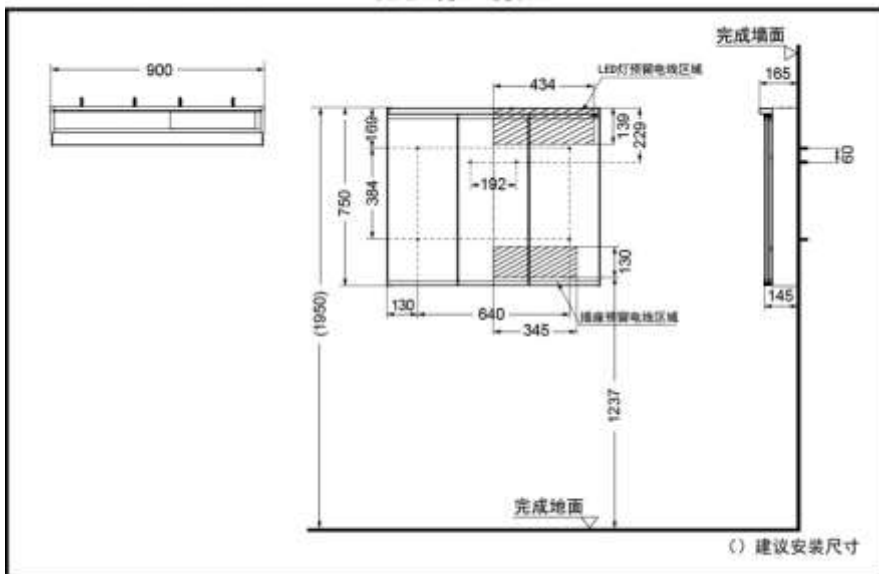

柜体侧面、内部：

灰色

白色

LMFB090SLHKD  
（灰色）  
LMFB090SLHWC  
（白色）

### 产品规格

产品尺寸：900\*750\*165mm

LMFB090SLHWC/KD 化妆镜（镜柜）

\*TOTO公司保留对其产品规格和尺寸更改的权利。届时，恕不另行通知。